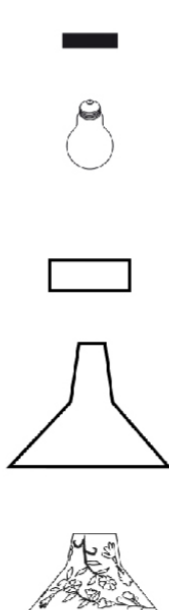

**FICHA TECNICA DE LA LUMINARIA COBALTO /
TECHNICAL DATA OF THE COBALT LUMINAIRE**

MEDIDAS / MEASURES

DESCRIPCIÓN / DESCRIPTION

Lámpara colgante en la que se apuesta por la reminiscencia Valenciana, la cual se consigue mediante la tulipa de cerámica, pintada como lo hacían nuestros ceramistas de Manises.

MONTAJE / MOUNTING

- Cable textil color negro 2x75cm.
- Black textile cable 2x75cm.

- Bombilla E14.
- Bulb E14

- Florón de madera.
- Wood embellisher.

- Tulipa de madera de altura 20cm aprox. y Ø 23 cm aprox..
- Wooden tulip height 20 cm approx. and Ø 23 cm approx.