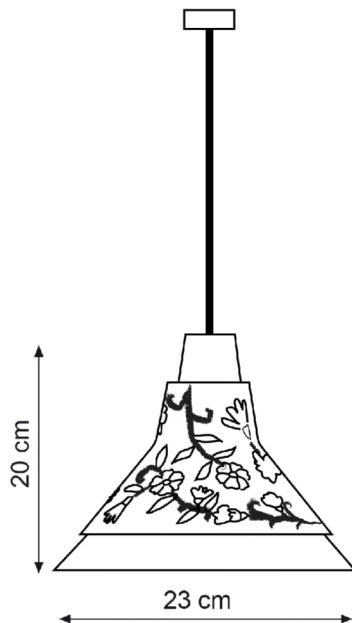

**FICHA TECNICA DE LA LUMINARIA COBALTO /
TECHNICAL DATA OF THE COBALT LUMINAIRE**

MEDIDAS / MEASURES

DESCRIPCIÓN / DESCRIPTION

Lámpara colgante en la que se apuesta por la reminiscencia Valenciana, la cual se consigue mediante la tulipa de cerámica, pintada como lo hacían nuestros ceramistas de Manises.

MONTAJE / MOUNTING

- Cable textil color negro 2x75cm.
- Black textile cable 2x75cm.

- Bombilla E14.
- Bulb E14

- Florón de madera.
- Wood embellisher.

- Tulipa de madera de altura 20cm aprox. y Ø 23 cm aprox..
- Wooden tulip height 20 cm approx. and Ø 23 cm approx.