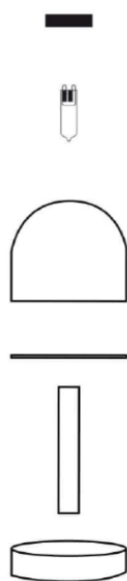

**FICHA TECNICA DE LA LUMINARIA DOTTIE /  
TECHNICAL DATA OF THE DOTTIE LUMINAIRE**

**MEDIDAS / MEASURES**

**DESCRIPCIÓN / DESCRIPTION**

Lámpara de sobremesa. Esta luminaria es ideal para las habitaciones de los más pequeños de la casa tanto por su luz como por sus formas tan suaves.

Table lamp. This luminaire is ideal for the rooms of the smallest of the house so much for its light as for its soft forms.

28 eco costes / eco-costs

**ICONOS / ICONS**

**ELEMENTOS Y ACABADOS / ELEMENTS AND FINISHES**

- Cable textil color negro 2x75cm.
- Black textile cable 2x75cm.
- bombilla G9.
- Bulb G9
- Tulipa de metal pintada en blanco roto.
- Metal tulip painted in white.
- Pieza de metacrilato translucido por donde sale la luz.
- Piece of translucent methacrylate where the light comes out.
- Pie de madera.
- Wood lamp foot.
- Base de metal pintado en blanco roto.
- Metal base painted in white.