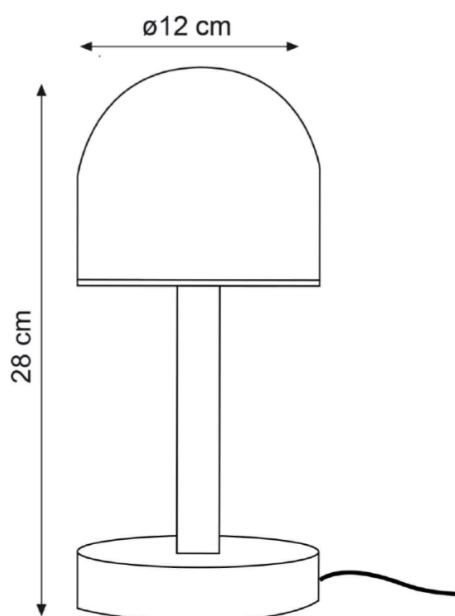

**FICHA TECNICA DE LA LUMINARIA DOTTIE /  
TECHNICAL DATA OF THE DOTTIE LUMINAIRE**

**MEDIDAS / MEASURES**

**DESCRIPCIÓN / DESCRIPTION**

Lámpara de sobremesa. Esta luminaria es ideal para las habitaciones de los más pequeños de la casa tanto por su luz como por sus formas tan suaves.

Table lamp. This luminaire is ideal for the rooms of the smallest of the house so much for its light as for its soft forms.

28 eco costes / eco-costs

**ICONOS / ICONS**

**ELEMENTOS Y ACABADOS / ELEMENTS AND FINISHES**

- Cable textil color negro 2x75cm.
- Black textile cable 2x75cm.
- bombilla G9.
- Bulb G9
- Tulipa de metal pintada en blanco roto.
- Metal tulip painted in white.
- Pieza de metacrilato translucido por donde sale la luz.
- Piece of translucent methacrylate where the light comes out.
- Pie de madera.
- Wood lamp foot.
- Base de metal pintado en blanco roto.
- Metal base painted in white.