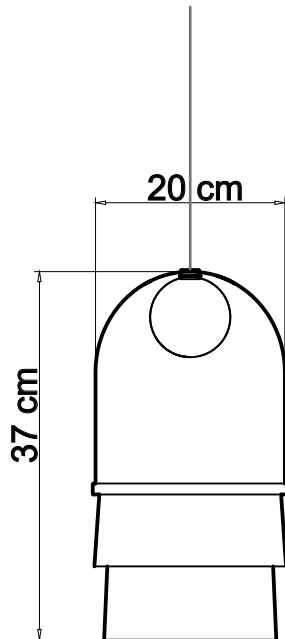

**FICHA TECNICA DE LA LUMINARIA BUBBLE /
TECHNICAL DATA OF THE BUBBLE LUMINAIRE**

MEDIDAS / MEASURES

DESCRIPCIÓN / DESCRIPTION

Lámpara colgante de cristal con flecos rosados . De estilo moderno y elegante con alma clásica.

Glass pendant lamp with pink bangs. Modern and elegant style with classic soul.

23 eco costes / eco-costs

ICONOS / ICONS

ELEMENTOS Y ACABADOS / ELEMENTS AND FINISHES

- Cable textil color negro .
- Black textile cable .
- Bombilla Led G9.
- Led bulb G9.
- Tulipa de cristal de altura 22 cm y 20 cm de Ø.
- Glass tulip height 22 cm and Ø 20 cm.
- Difusor de cristal opal 8 cm Ø.
- Opal glass diffuser 8 cm Ø .
- Embellecedor metálico.
- Metal trim.
- Flecos color rosado.
- Pink color bangs.