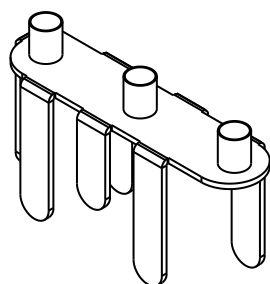

**FICHA TECNICA CANDELABRO SOPHIA high/
TECHNICAL SOPHIA CHANDELIER**

MEDIDAS / MEASURES

DESCRIPCIÓN / DESCRIPTION

Candelabro hecho en metal, robusto, elegante y moderno accesorio decorativo.

Disponible en 2 alturas y 4 colores.

Chandelier made of steel, robust, elegant and modern decorative accessory.

Available in 2 heights and 4 colours.

ona[®]