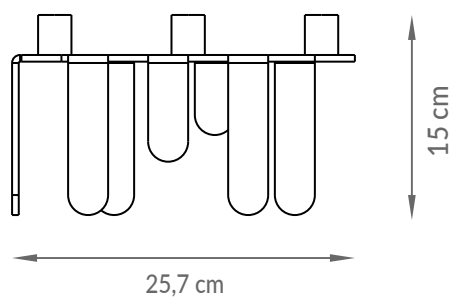

**FICHA TECNICA CANDELABRO SOPHIA high/
TECHNICAL SOPHIA CHANDELIER**

MEDIDAS / MEASURES

DESCRIPCIÓN / DESCRIPTION

Candelabro hecho en metal, robusto, elegante y moderno accesorio decorativo.

Disponible en 2 alturas y 4 colores.