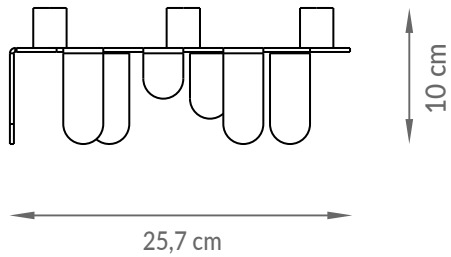

**FICHA TECNICA CANDELABRO SOPHIA low /
TECHNICAL SOPHIA CHANDELIER**

MEDIDAS / MEASURES

DESCRIPCIÓN / DESCRIPTION

Candelabro hecho en metal, robusto, elegante y moderno accesorio decorativo.

Disponible en 2 alturas y 4 colores.