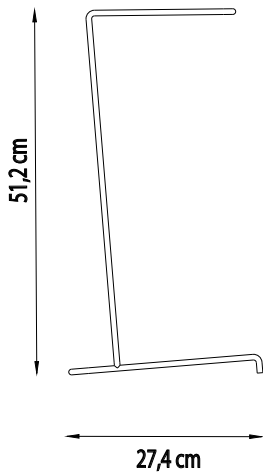

FICHA TECNICA REVISTERO BROOKLYN
TECHNICAL DATA OF BROOKLYN MAGAZINE RACK

MEDIDAS / MEASURES

DESCRIPCIÓN / DESCRIPTION

Accesorio decorativo en metal, que hace la función de revistero y de mesita auxiliar.

Disponible en color negro satinado.

Decorative accessory in metal, which serves as a magazine rack and side table.

Available in satin black.

ona[®]