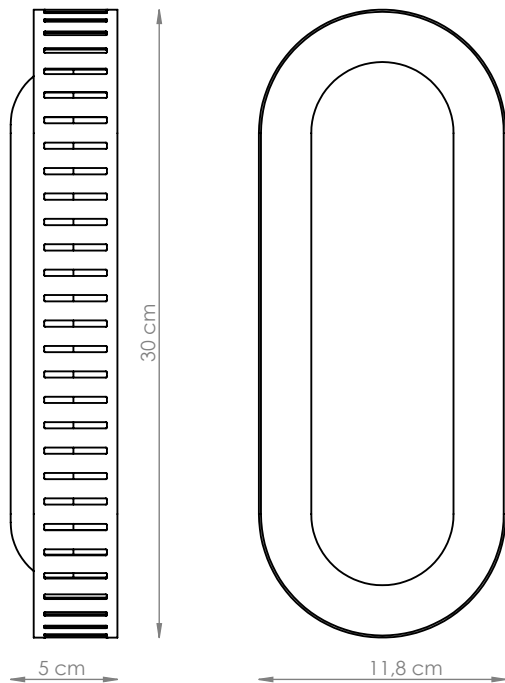

**FICHA TECNICA DE LA LUMINARIA REFLECTION/
TECHNICAL DATA OF THE REFLECTION LUMINAIRE**

MEDIDAS / MEASURES

DESCRIPCIÓN / DESCRIPTION

Aplique de pared con carácter industrial y un toque retro, de aspecto neutro que la hace perfecta para espacios interiores y exteriores.

Wall light with an industrial character and a retro touch, with a neutral appearance that makes it perfect for interior and exterior spaces.

21 eco costes / eco-costs

ICONOS / ICONS

ELEMENTOS Y ACABADOS / ELEMENTS AND FINISHES

- Sistema led. Temp. de color : regulable.
- Led system - Color temp. : dimmable.

- Lámpara industrial en metal pintado.
- Industrial lamp in painted metal.

MONTAJE / MOUNTING

Clase I
Class I

ona[®]