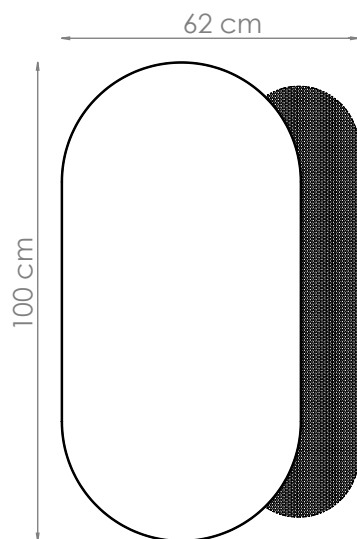

FICHA TECNICA ESPEJO LOOKATME
TECHNICAL DATA OF LOOKATME MIRROR

MEDIDAS / MEASURES

DESCRIPCIÓN / DESCRIPTION

Espejo de pared con motivo decorativo en chapa metálica perforada.

Disponible en color rojo RAL 3000

Wall mirror with decorative design in perforated sheet metal.

Available in red RAL 3000.

RAL 3000

ona[®]