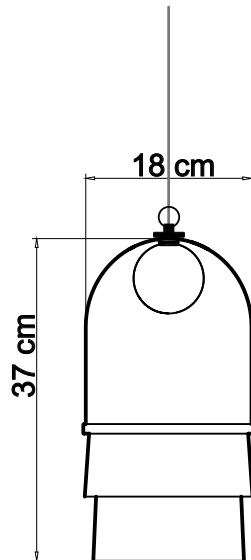

**FICHA TECNICA DE LA LUMINARIA BUBBLE /
TECHNICAL DATA OF THE BUBBLE LUMINAIRE**

MEDIDAS / MEASURES

DESCRIPCIÓN / DESCRIPTION

Lámpara colgante de cristal con flecos rosados . De estilo moderno y elegante con alma clásica.

- Bombilla Led G9.
- Led bulb G9.

- Tulipa de cristal de altura 20 cm y 18 cm de Ø.
- Glass tulip height 20 cm and Ø 18 cm.

- Difusor de cristal opal 8 cm Ø.
- Opal glass diffuser 8 cm Ø .

- Embellecedor metálico.
- Metal trim.