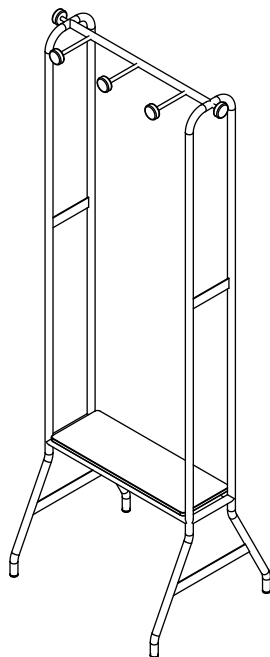

FICHA TECNICA PERCHERO BURRO DENVER
TECHNICAL DATA OF DENVER CLOTHES RACK

MEDIDAS / MEASURES

DESCRIPCIÓN / DESCRIPTION

Perchero burro Denver.
Estructura disponible en color blanco y negro satinado. Madera acabado nogal.

Denver clothes rack.
Available structure in satin white and black.
Wood finished in walnut.

ona[®]