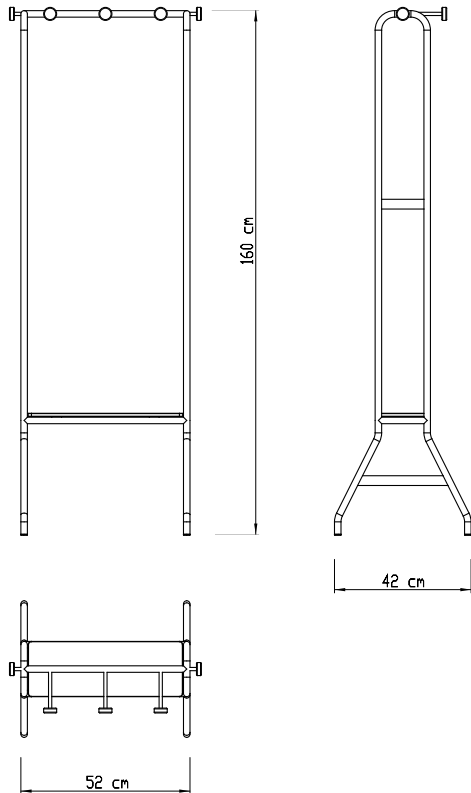

FICHA TECNICA PERCHERO BURRO DENVER
TECHNICAL DATA OF DENVER CLOTHES RACK

MEDIDAS / MEASURES

DESCRIPCIÓN / DESCRIPTION

Perchero burro Denver.
Estructura disponible en color blanco y negro satinado. Madera acabado nogal.

Denver clothes rack.
Available structure in satin white and black.
Wood finished in walnut.

ona[®]